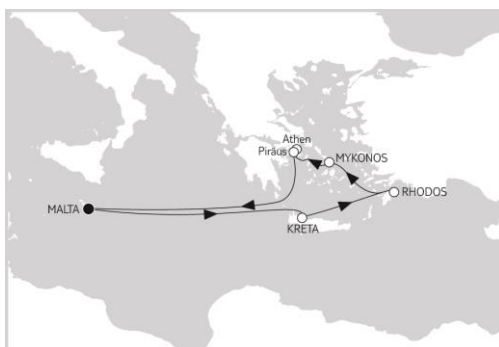

GRIECHENLAND AB MALTA

Mein Schiff 6

30.06. – 07.07.2019 · 28.07. – 04.08.2019

25.08. – 01.09.2019

7 Nächte · Innenkabine

Inklusive Flug

ab **1.495 €****

Aufpreis Außenkabine 100 € p. P.

Aufpreis Balkonkabine 200 € p. P.

Buchbar ab Dienstag, 19.02.2019, 09:00 Uhr, bis Dienstag, 26.02.2019, 09:00 Uhr.

* Im Reisepreis enthalten sind ganztägig in den meisten Bars und Restaurants ein vielfältiges kulinarisches Angebot und Markengetränke in Premium-Qualität sowie Zutritt zum Bereich SPA & Sport, Entertainment und Kinderbetreuung. | ** Flex-Preis (limitiertes Kontingent) p. P. bei 2er-Belegung einer Innenkabine. Bei inkludierter Flugleistung: Flug nach Verfügbarkeit mit allen Abgaben und Zuschlägen, auch zur Luftverkehrssteuer, Transfers und „Zug zum Flug“. Dieser ist für die DB innerhalb Deutschlands ohne Aufpreis erhältlich. | TUI Cruises GmbH · Heidenkampsweg 58 · 20097 Hamburg Deutschland | Stand: 19.02.2019.