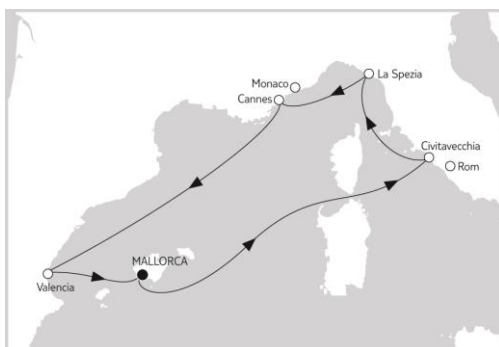

MITTELMEER MIT VALENCIA

Neue *Mein Schiff 2*

11.10. – 18.10.2019

7 Nächte · Innenkabine

Inklusive Flug

ab **1.195 €****

Aufpreis Außenkabine 50 € p. P.

Aufpreis Balkonkabine 300 € p. P.